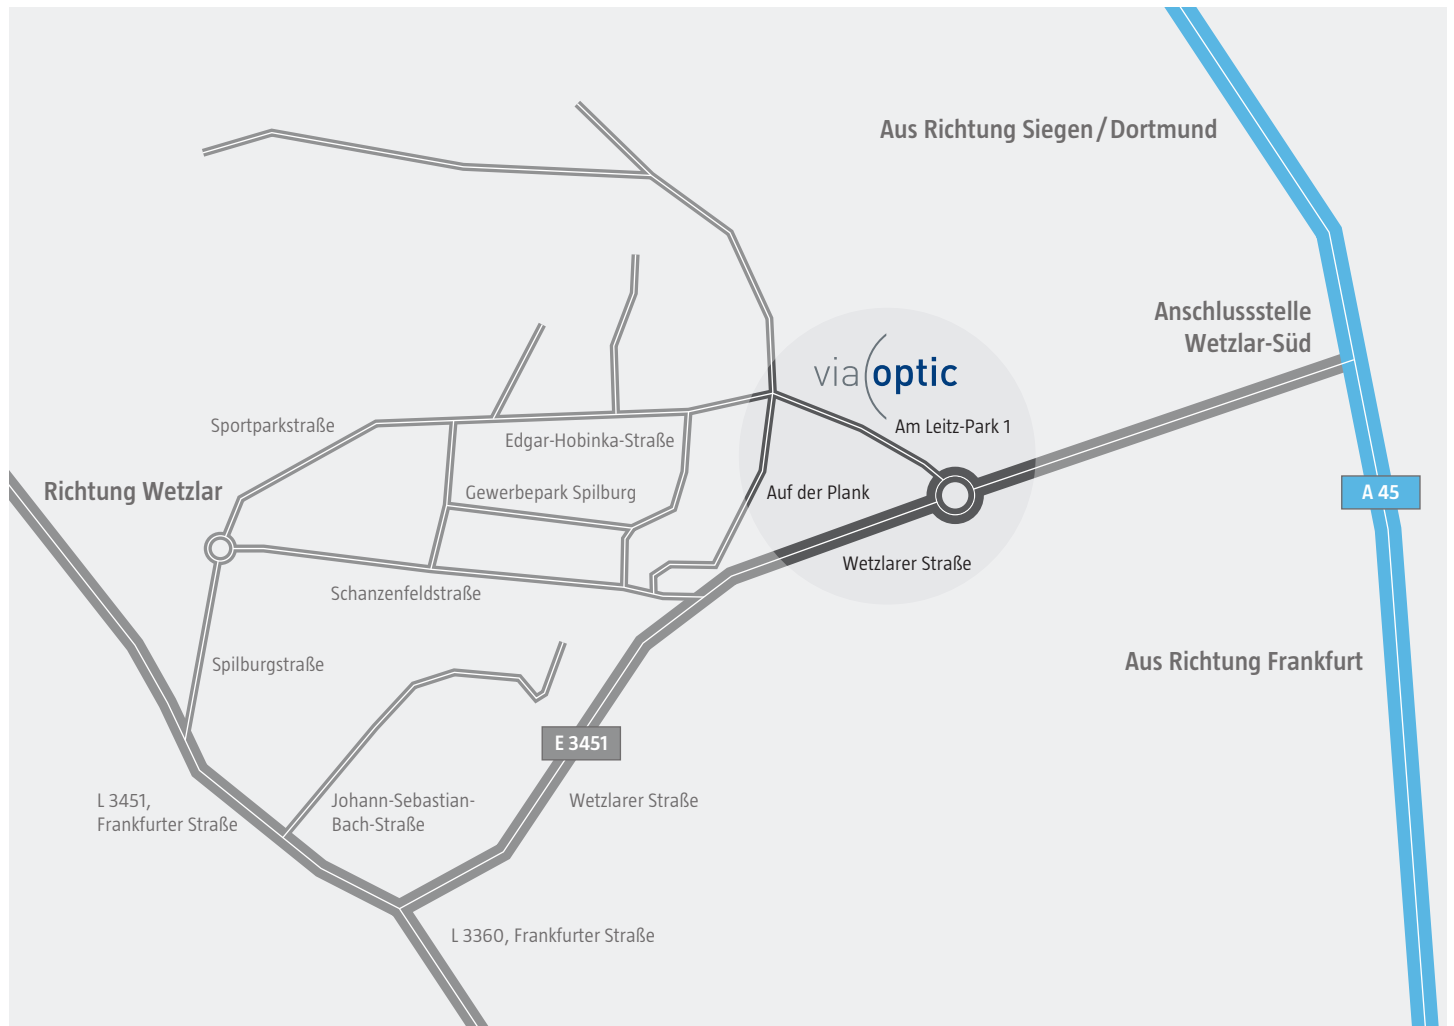

VIAOPTIC — neuer Standort »Am Leitz-Park 1«

© www.first-art.de

Aus Richtung Siegen/Dortmund:

- » Ausfahrt Wetzlar-Süd
- » nach 400 m an der Ampel links abbiegen in Richtung Wetzlar und der Wetzlarer Straße 1,9 km folgen
- » den Kreisverkehr an der ersten Ausfahrt in Richtung Industriegebiet »Am Leitz-Park« verlassen
- » Sie haben Ihr Ziel erreicht und finden VIAOPTIC nach 100 m auf der rechten Seite »Am Leitz-Park 1«

Aus Richtung Frankfurt am Main:

- » Ausfahrt Wetzlar-Süd
- » nach 200 m links abbiegen in Richtung Wetzlar und der Wetzlarer Straße 1,9 km folgen
- » den Kreisverkehr an der ersten Ausfahrt in Richtung Industriegebiet »Am Leitz-Park« verlassen
- » Sie haben Ihr Ziel erreicht und finden VIAOPTIC nach 100 m auf der rechten Seite »Am Leitz-Park 1«